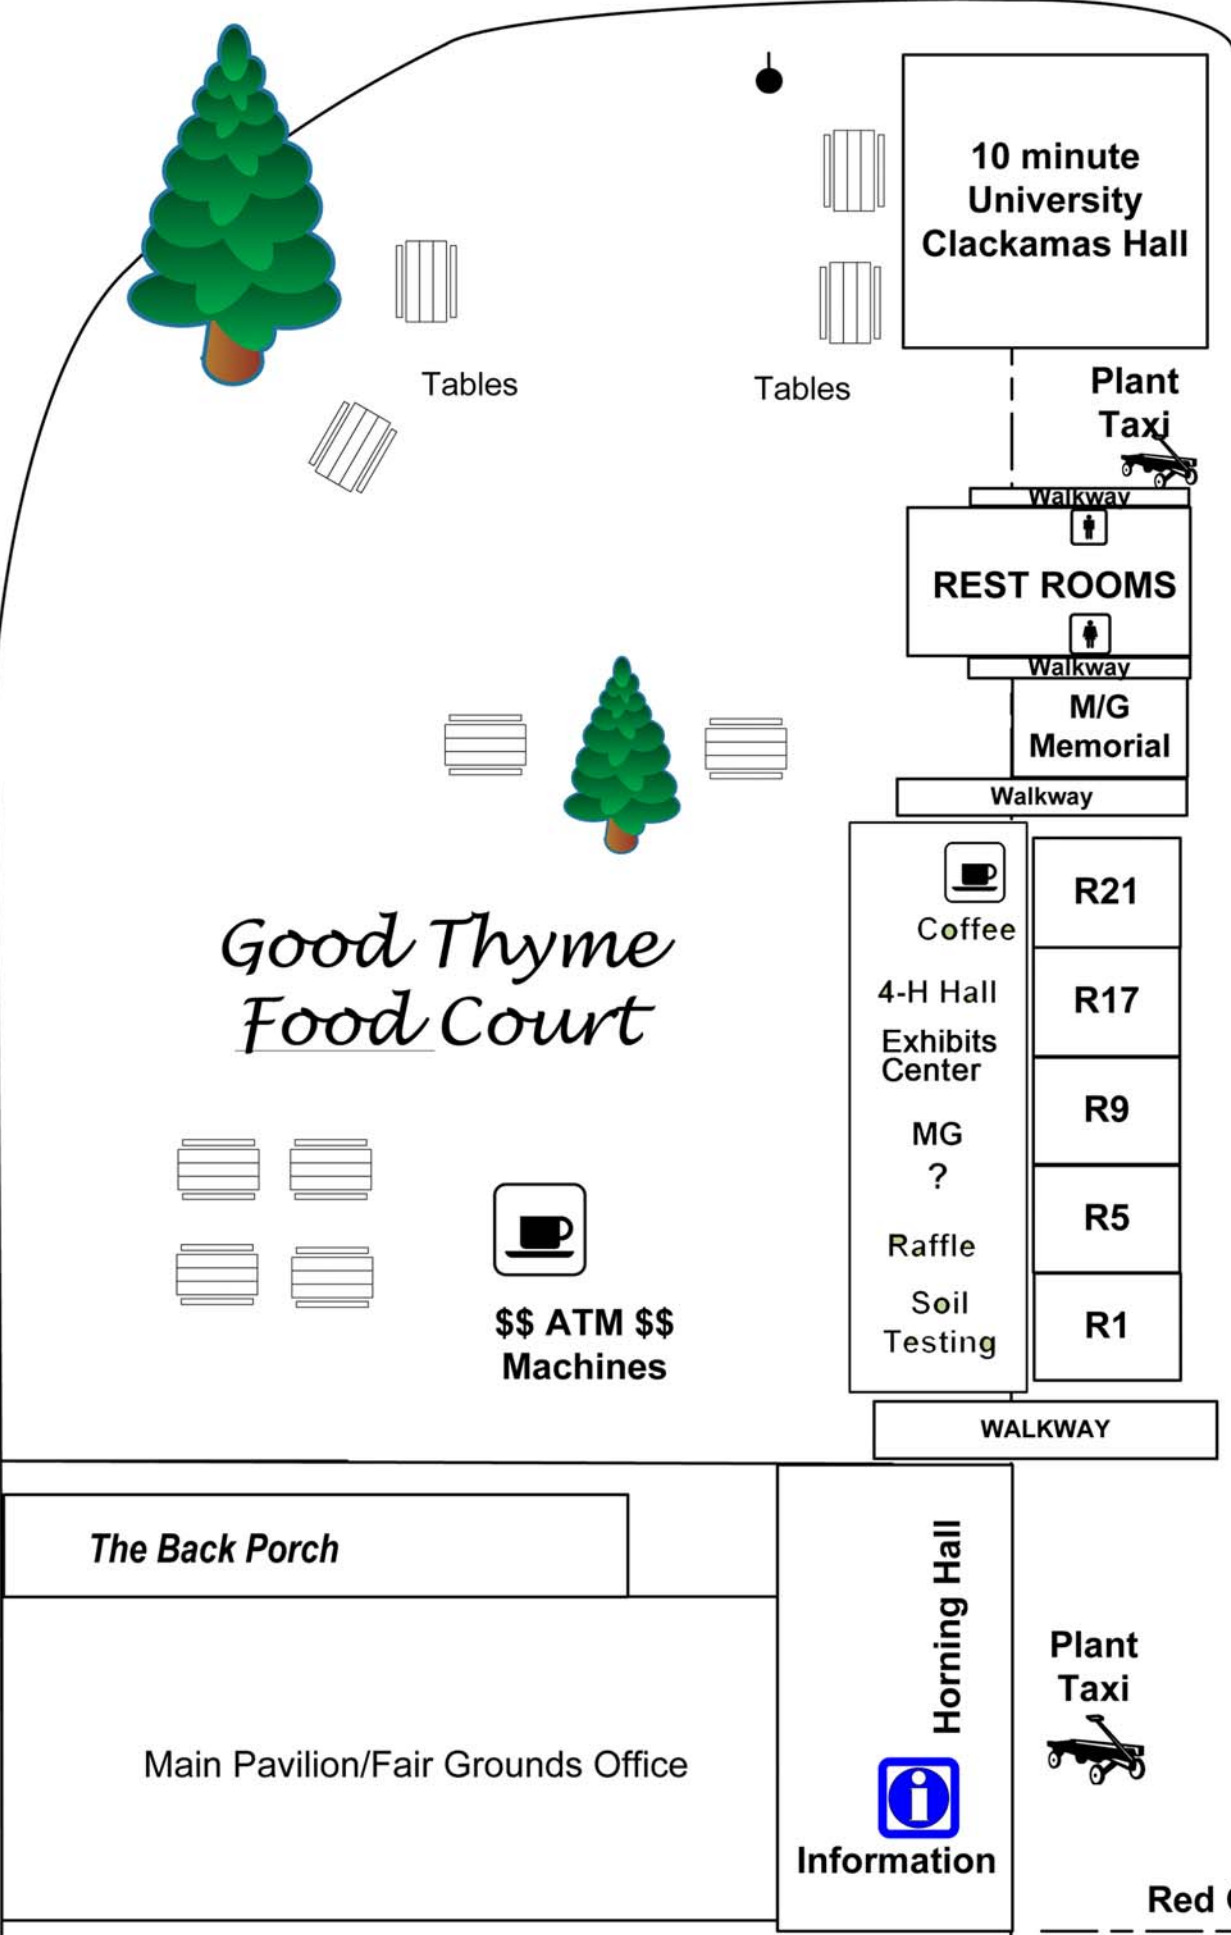

Plant Check

Old barn area

Ely Arena

ROW - Q	1	5	9	11	13	17
ROW - P	1	5	9	11	13	
ROW - N	1	5	9	11	13	
Row - M	1	5	7	9	13	17

Raffle Pickup

Potting Station	1	5	9	13	17	21	25	29	33	37	Gate	41	45	53	57	61
ROW - L																
ROW - K	1	5	9	13	17	21	25	27	29	33	37	41	45	47	49	
ROW - J	1	5	9	13	17	21	25	29	31	33	37	41	45	47	49	
ROW - I	1	5	9	13	25	29	33	37	41	45	47	49	53			
ROW - H	1	5	7	9	13	25	29	33	35	37	41	45	49	53	55	
ROW - G	MG	5	9	13	MG NEW PLANTS	29	31	33	37	41	45	47	49	51	53	
ROW - F	?	5	9	13	MG NEW PLANTS	29	33	37	41	45	49	51	53			
ROW - E	1	5	9	11	13	25	29	33	37	41	45	49	53			
ROW - D	1	5	9	13	25	29	33	37	41	45	49	53				
ROW - C	1	5	9	13	17	21	25	29	33	37	39	41	45	47	49	53
ROW - B	1	5	9	13	17	21	25	29	33	37	41	45	49	53		
ROW - A																
	5	9	13	17	21	25	33	37	45	53	57	Tables	PORTA POTTYS			

ATM Machines

BLACK TOP

Red Gate

Ticket booth

Gate

PORTA POTTYS

gate